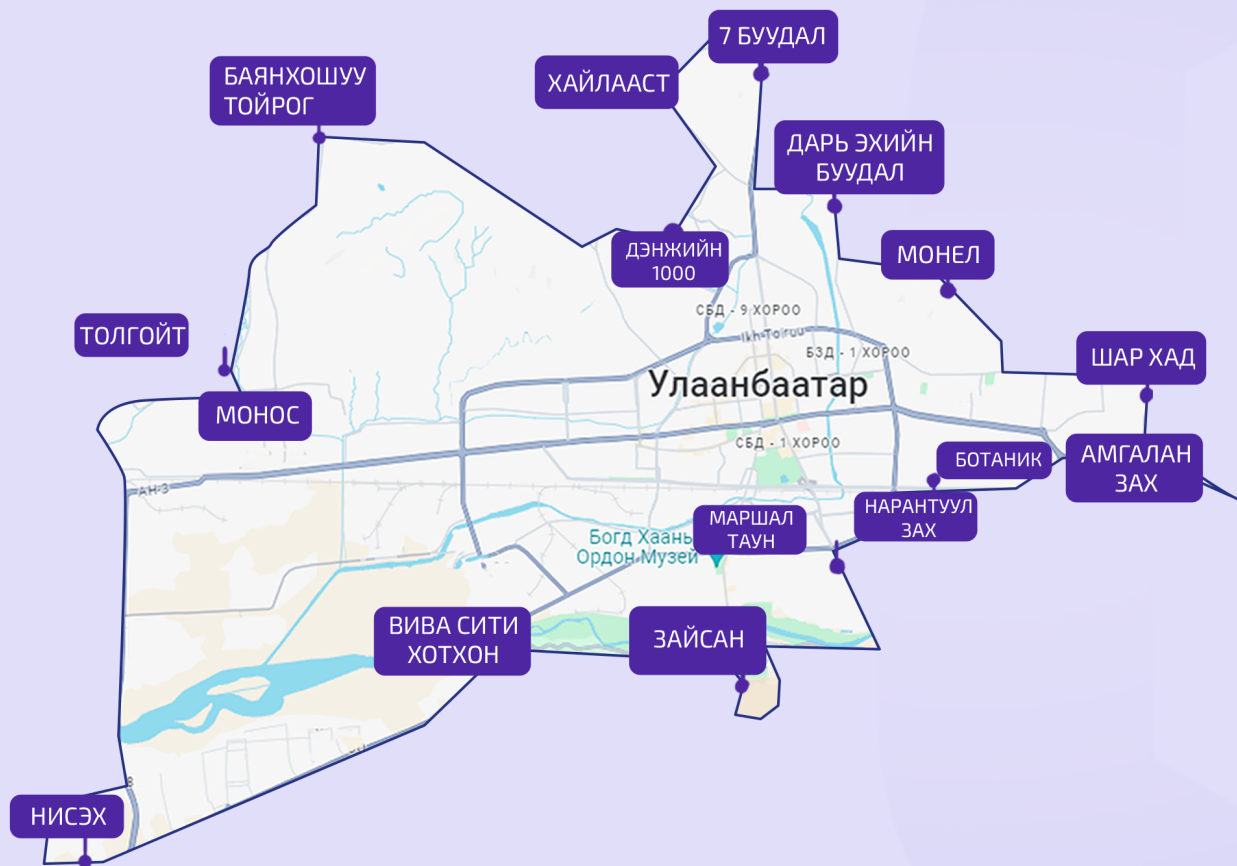

09:00-18:00 цаг 95% хүргэгдсэн байдаг бөгөөд замын ачааллаас шууд хамааралтай.

F

E

Хүргэлтийн төлөвүүд [ebuuhia.com](#)-д бүртгэгдэн харилцагчид тайлан илгээнэ.

ХҮРГЭЛТИЙН БҮСЧЛЭЛ

Хүргэлтийн ажилтан тус бүрт нягтаршлаас хамааран **2-3 км²** талбайг дунджаар хариуцдаг тул таны хүргэлт тохиролцсон хугацаандаа заавал очно.