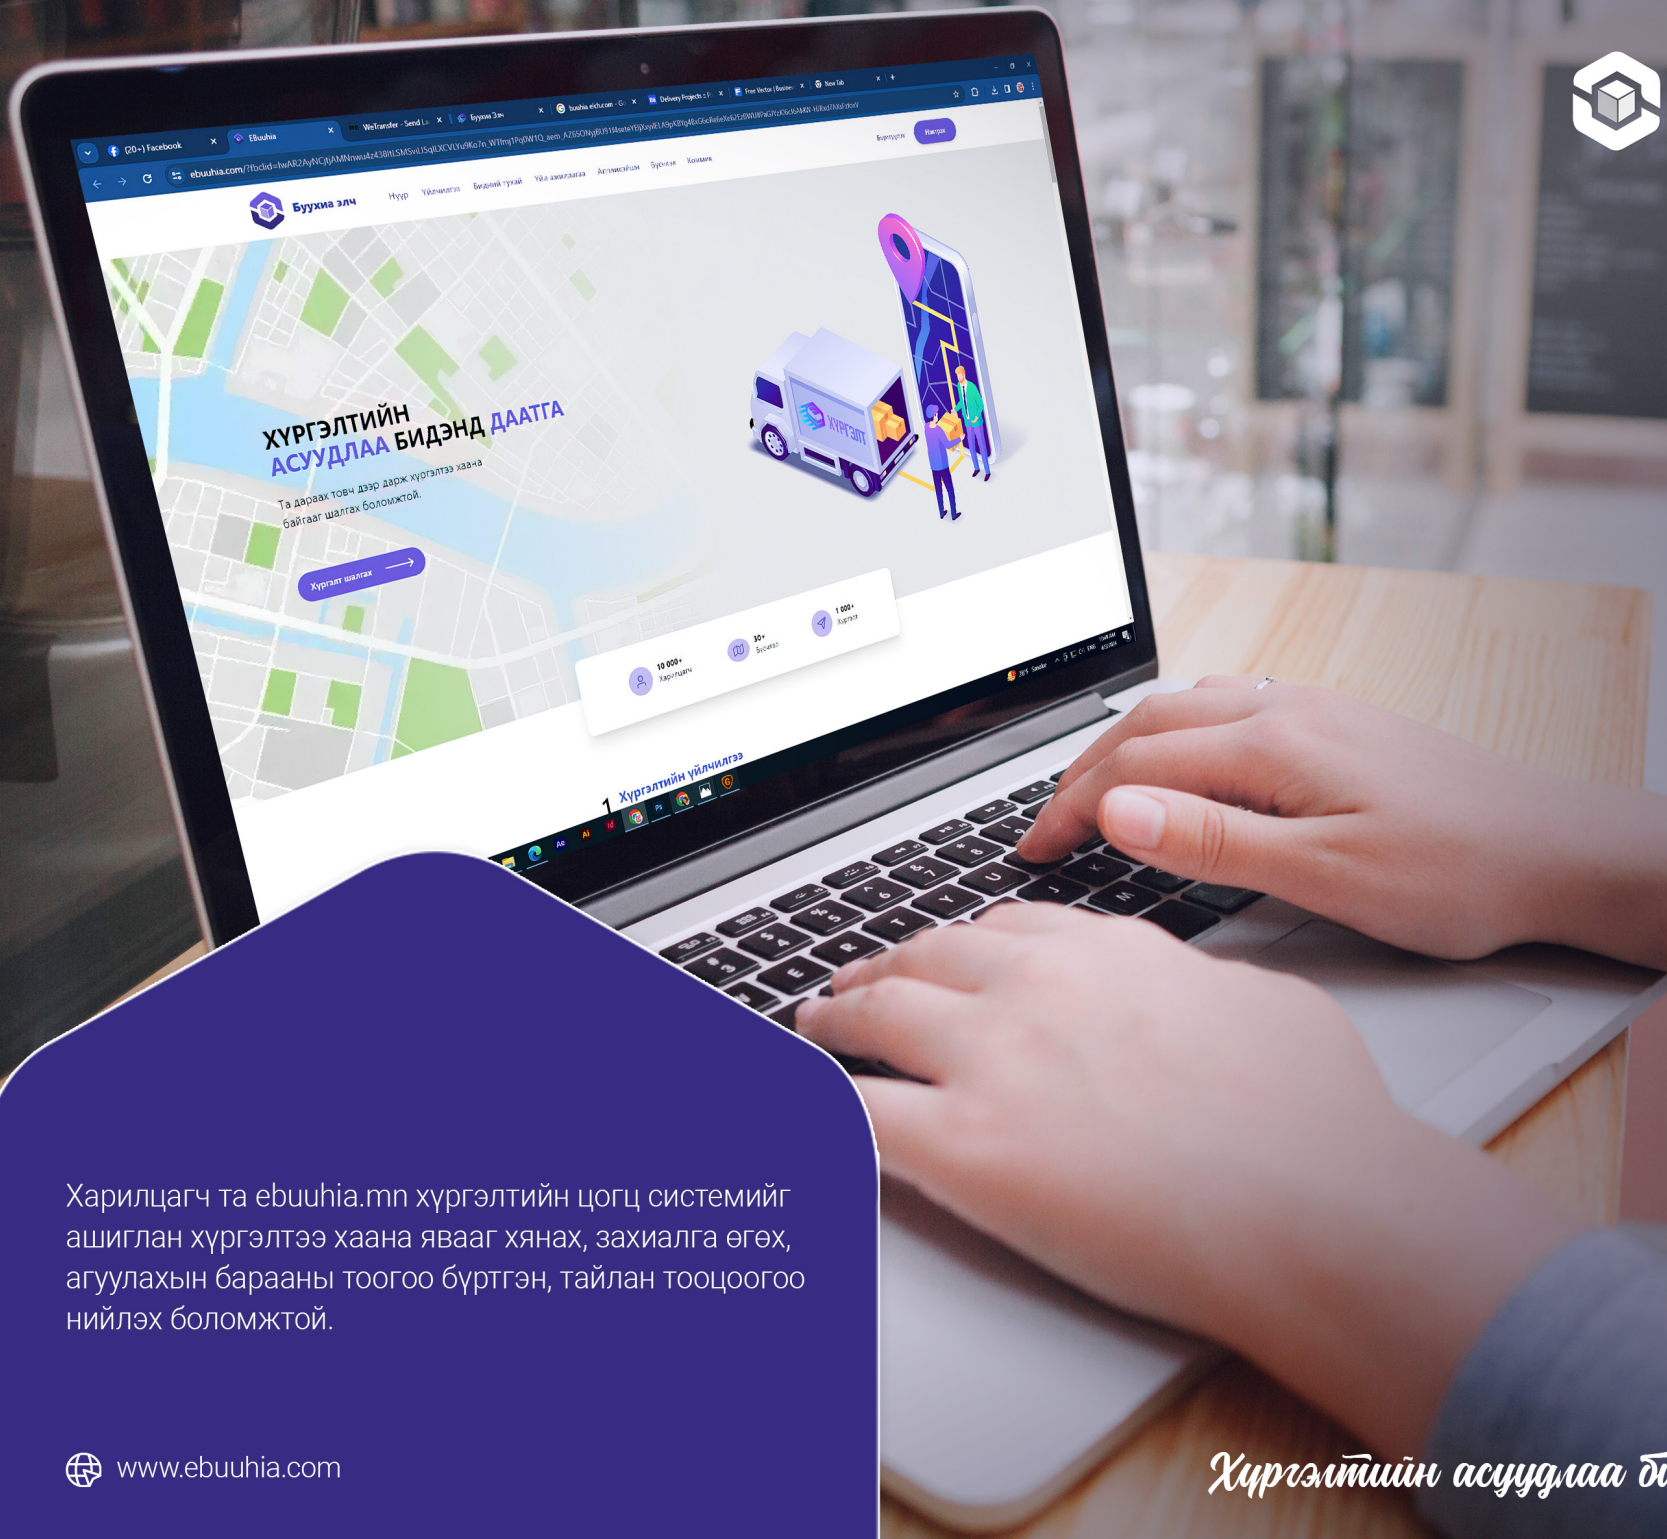

Харилцагч та ebuuhia.mn хүргэлтийн цогц системийг ашиглан хүргэлтээ хаана явааг хянах, захиалга өгөх, агуулахын барааны тоогоо бүртгэн, тайлан тооцоогоо нийлэх боломжтой.